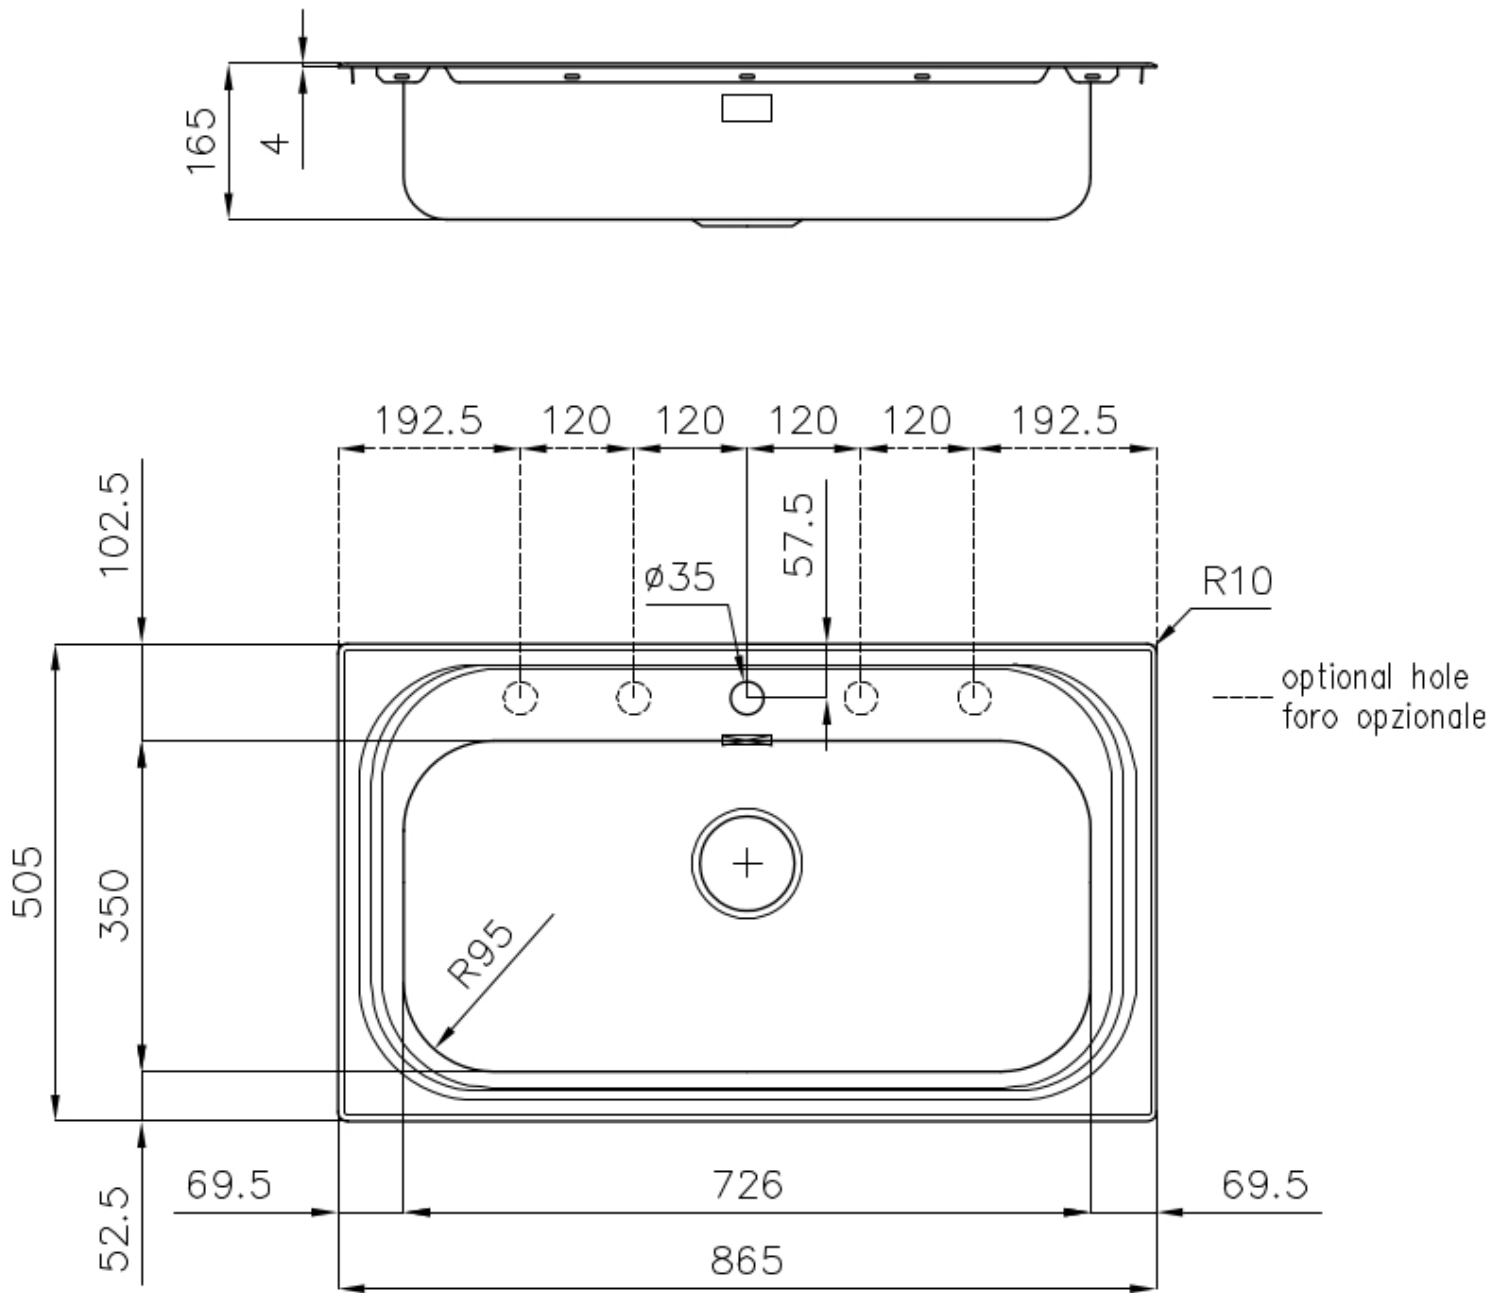

Spazzolato

Base 80 cm

Dimensioni 865 x 505 mm

Dotazioni standard Ganci di fissaggio, guarnizione, piletta, troppo-pieno e sifone, Imballo in scatola

Fori Mixer 1 foro di serie - 2° e 3° su richiesta

Foro incasso 840 x 480 mm

Gocciolatoio No

Larghezza 86 cm

Misura vasca 726 x 350 mm

Numero vasche 1 vasca

Piletta Piletta 3,5"

DATI TECNICI

GALLERIA FOTOGRAFICA

ACCESSORI OPZIONALI