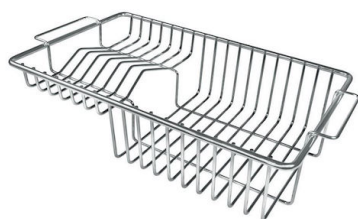

Spazzolato

Base 80 cm

Dimensioni 865 x 505 mm

Dotazioni standard Ganci di fissaggio, guarnizione, piletta, troppo-pieno e sifone, Imballo in scatola

Fori Mixer 1 foro di serie - 2° e 3° su richiesta

Foro incasso 840 x 480 mm

Gocciolatoio No

Larghezza 86 cm

Misura vasca 726 x 350 mm

Numero vasche 1 vasca

Piletta Piletta 3,5"

DATI TECNICI

GALLERIA FOTOGRAFICA

ACCESSORI OPZIONALI

Griglia portapiatti inox
8100 305

Tagliere in cristallo
8633 300

Tagliere in legno Iroko
8643 117

ABBINAMENTI CONSIGLIATI

Miscelatore S1000 - Z65
8449 500